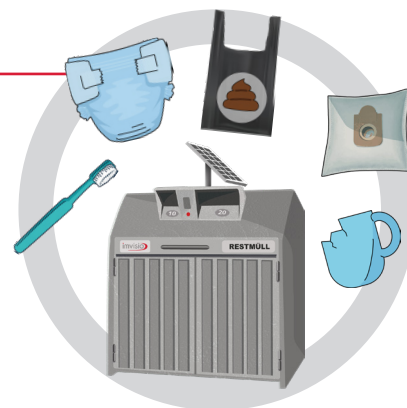

## DEȘEURI MENAJERE (ECLUZĂ DE DEȘEURI)

- scutece, articole de igienă folosite precum absorbante pentru femei, dischete demachiante, periute de dinți, măști
- praf, saci de aspirator, cenușă, mucuri de țigară, resturi de lumânări
- șervețele murdare, bureți și lavete de curățat
- hârtie murdară, șervețele, hârtie de copt și resturi de tapet
- ceramică, porțelan și pahar de băut
- medicamente, injecții și pansamente
- excremente de câine și de pisică
- markere, resturi de materiale, îmbrăcăminte defectă, piele și cauciuc
- becuri incandescente (fără becuri economice)

Dacă nu există o pubelă bio, eliminați deșeurile bio în deșeurile menajere (ecluză de deșeuri).

## DEȘEURI VOLUMINOASE

- obiecte mari din plastic și casnice
- mobilă